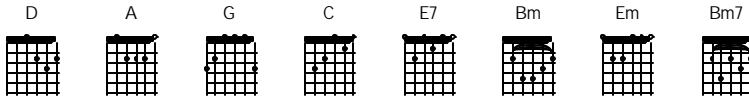

Berdiri di Atas Jembatan Semanggi

Bimbo

D A D A D G D
Sinarmentari telah mendahului muncul bersama pagi dia menepati janji

A C G D A G D
Aku berdiri di atas jembatan Semanggi seperti orang tengah patah hati

A C G D A G D
Betapa ingin menghibur diriku sendiri seperti langit menerawang bumi

E7 G D G D
Bukannya aku sedang putus asa apala gi hendak bunuh diri

E7 G D G D
Bukannya aku terlibat asmara terjatuh dilanda cinta buta