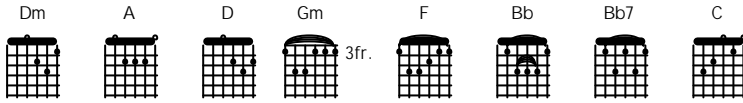

Mawar Asuhan Rembulan

Bimbo

Dm A D Gm A Dm F Bb Bb7 A

Dm A Dm G
Bertahun lamunan menjumpaimu tersangkut disela purnama
F C Dm A
Daun yang gugur telah lama kering namun nostalgia bersamamu tak pernah gersang

Dm A Dm G
Selembar benang sutra yang terurai bersinar ceria menyala
F C Dm A
Setulus cintamu pada diriku setegar cadas keras yang berdiri tegak

Dm Gm
Indah pelabuhan Sunda Kelapa
C F
Burung camar riang menari-nari
Bb A Gm
Dua insan meningkat birahi
F Gm A
Memakzulkan diri sehidup semati