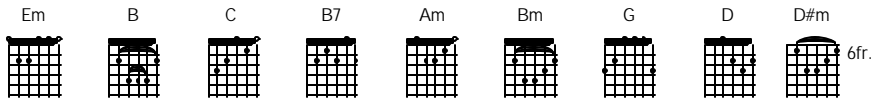

Pelabuhan Hati

Bimbo

Intro

Em B Em B C B7

Em Am
Layar perahu kubentangkan
Bm Em
Ke samudra cinta
Em Am
Gelombang badai menerpaku
Bm Em
Akan kudus cintamu

G D G
Pela buhan hati
Em D#m Em
Daku rin du
Em Am
Kini kupautkan hatimu
Bm Em
Di pintu hatiku

(Em B Em B Em B) (2X)

diulang lagi dari depan

Em B Em B Em