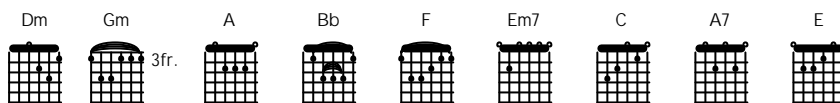

# Sajadah Panjang

Bimbo

Dm Gm A Dm Bb F Em7 A Bb C Dm

Dm Gm Dm A7 Dm Em7 A  
Ada sajadah panjang terbentang dari kaki buaian  
Dm A7 Bb F Dm E A Bb A  
Sampai ke tepi kuburan hamba kuburan hamba bila mati

Dm Gm Dm A7 Dm Em7 A  
Ada sajadah panjang terbentang hamba tunduk dan sujud  
Dm A7 Bb F Dm E A Bb A  
Diatas sajadah yang panjang ini diselingi sekedar interupsi