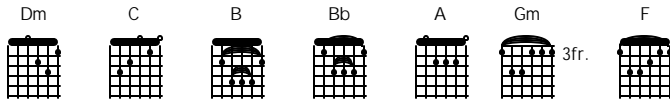

# Anak Jalanan

Chrisye

(Dm C B Bb A) 2X

Dm C Dm Bb A Dm C Dm Bb A  
Anak jalanan kembang metropolitan selalu damai dalam kesepian  
Dm C Dm Bb A Dm C Dm Bb A  
Anak jalanan korban kemu nafikan selalu kesepian di keramaian

Gm F Gm F  
Tiada tempat untuk mengadu tempat mencurahkan isi kalbu  
Gm F Bb A Bb A Dm C B Bb A  
Cinta kasih dari ayah dan ibu hanyalah peri yang palsu

Dm C Dm Bb A Dm C Dm Bb A  
Anak perawan kembang metropolitan selalu resah dalam penantian  
Dm C Dm Bb A Dm C Dm Bb A  
Anak perawan korban keadaan selalu menanti dalam keresahan