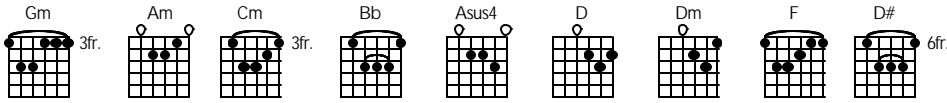

Cinta

Chrisye

Gm Am Gm Cm Gm Bb
 Bergetar hatiku saat ku berkenalan dengannya
 Asus4 Gm Cm D
 Kudengar di sebutkan nama dirinya

Gm Am Gm Cm Gm Bb
 Sejak kubertemu kutelah jatuh hati padanya
 Asus4 Gm Cm Dm Cm
 Di dalam hati telah menjelma cinta dan bawalah daku sela lu

F Bb Cm D Gm
 Dalam mimpimu, dilangkahmu sehidupmu
 Cm F Bb
 Genggamlah daku, kini juga nanti
 D# Dm Gm
 Harapan dihatiku bawalah diriku s'lamanya

Gm Am Gm Cm Gm Bb
 Sejak kubertemu kutelah jatuh hati padanya
 Asus4 Gm Cm Dm Cm
 Di dalam hati telah menjelma cinta dan bawalah daku sela lu

kembali ke Reff 2X

Gm Am Gm Cm Gm Bb
 Sejak kubertemu kutelah jatuh hati padanya
 Asus4 Gm Cm Dm Cm
 Di dalam hati telah menjelma cinta dan bawalah daku sela lu

kembali ke Reff 4X

<http://lirikpluskord.com>