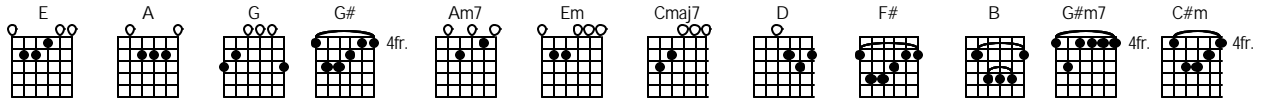

# Lilin-lilin Kecil

Chrisye

E A E A E  
Oh manakala mentari tua lelah berpijar  
G C G C G

Oh manakala bulan nan genitenggan tersenyum

Am7 G  
Berkerut kerut tiada berseri  
Am7 Em Cmaj7 G Am7 G D  
Tersendat sendat merayap dalam ke ge la pan  
C G Am7 D  
Hitam kini hitam nanti  
C G F# B  
Gelap kini akankah berganti

E G#m7 A  
Dan kau lilin lilin kecil  
F#m B  
Sanggupkahkau mengganti  
G# C#m A  
Sanggupkahkau memberi  
E A B  
Seberkas cahaya

E G#m7 A  
Dan kau lilin lilin kecil  
F#m B  
Sanggupkahkau berpijar  
G# C#m A  
sanggupkahkau menyengat  
E A B  
sisi dunia

diulang dari depan

E G#m7 A  
Dan kau lilin lilin kecil  
F#m B  
Sanggupkahkau mengganti  
G# C#m A  
Sanggupkahkau memberi  
E A B  
Seberkas cahaya

E G#m7 A  
Dan kau lilin lilin kecil  
F#m B  
Sanggupkahkau berpijar  
G# C#m A  
sanggupkahkau menyengat  
E A B  
sisi dunia