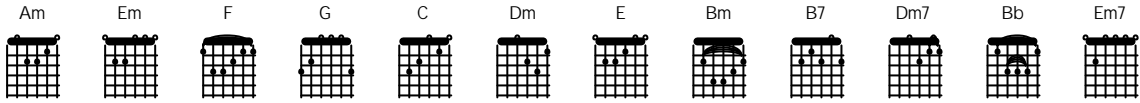

# Merpati Putih

Chrisye

(Am Em F Em) 2X Am

Am Em F G C  
Mering sudah bunga dipeluk  
Dm E

Merpati putih berarak pulang  
F G C

Terbang menerjang badai  
Dm C Bm Am E Am B7 E  
Tinggi di awan menghilang di langit yang hitam