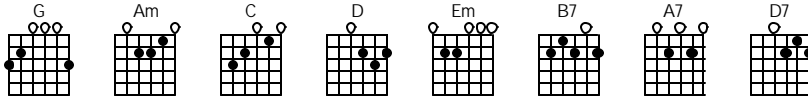

Sabda Alam

Chrisye

G Am
Kicau burung bernyanyi
G Am C
Tanda buana membuka hari
Em
Dan embunpun memudar
Am D
Menyongsong fajar

G Am
Sejenak kuterlena
G Am C
Akan kehidupan yang fana
Em
Nikmat alam semesta
Am D
Nusaindah nirmala

Reff:

C G D G
Serasa pagi tersenyum mesra
C G D G
Tertiup bayu membangkit sukma
C G D G
Adakah esok tersenyum jua
C G D G
Memberi hangatnyasejutarasa

Em B7 C G
Sabda alam, menghanyutkan suasana
C A7 D7
Kadangkala kebosanan mencekam jiwa
Em B7 C G
Sabda alam, berbuah kodrat tak tertahan
C A7 D7
Rasacinta rasanista berpadusatu