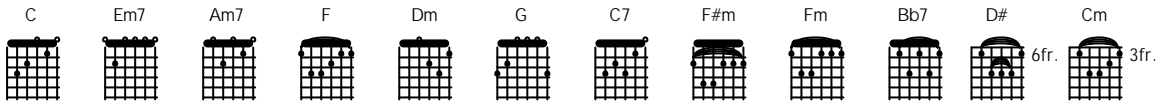

Selamat Jalan Kekasih

Chrisye

C Em7 Am7 C F Em7 Dm G

C Em7 Am7 G F C Dm G

Resah rintik hujan yang tak henti menemani

C Em7 Am7 G F C Dm G

Sunyinya malam ini sejak dirimu jauh dari pelukan

F G C Am7 Dm G C C7