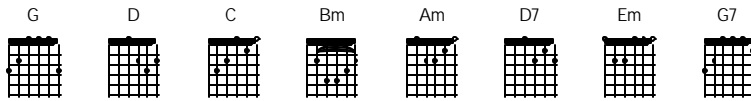

Cintaku Kandas Di Rerumputan

Ebiet G Ade

Intro

G D G D G C G D G C G

D C Bm Am G

G D G D G
Aku mulai resah menunggu engkau datang
C G C G D
Berpita jingga sepatu hitam kau bawa cinta yang ku pesan ooo
G D G D G
Aku mulai ragu dengan keberanianku
C G C D D7
Betapa cinta kau tawarkan betapa banyak yang kau minta