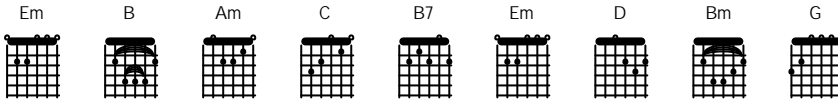

Lolong

Ebiet G Ade

Em B Em B Em Am Em C B7 Em
 C Em C Em B7 Em

Em Am Em D Em C Em
 Jembatan batu di sebelahku diam Pancuran bambu kecil memer cikkan air
 Am Em Am Bm C C Bm Am G Em
 Menghempas di atas batu hitam Merintih menikam sepi pagi

C Em C Em

Em Am Em D Em C Em
 Pucuk-pucuk cemara bergoyang-goyang Diterpa angin dingin bukit ini
 Am Em Am Bm C C Bm Am G Em
 Seperti mengisyaratkan doa Rahasia alam diam di sekitarnya

Bm Em
 Di sini pun aku mencari Engkau
 Am Em
 Setiap kali ku panggil namaMu
 Bm C Bm Am Bm C Em
 Namun selalu saja hanya ge ma suaraku yang terdengar rindu

C Em C Em

Em Am Em D Em C Em
 Gadis manis duduk di sebelahku menyematkan kembang di sa ku bajuku
 Am Em Am Bm C Em D Em
 Dan bercerita tentang sepasang burung yang bercumbu di atas dahan

D Em D Em D Em D Em
 Tetapi sepi tetap bergayut di dada selalu kuteriakkan kata dimana
 D Em D Em D Em D Em
 Tetapi rindu tetap bergayut di dada selalu kuteriakkan kata dimana