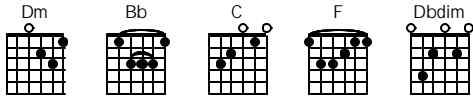

Sarjana Muda

Iwan Fals

Intro

Dm Bb C Dm

Dm Am F C Dm
 Berjalan seorang pria muda dengan jaket lusuh dipundaknya
 Dm Am F C Dm
 Di sela bibir tampak mengering terselips 'batang rumput liar
 Dm Am F C Dm
 Jelas menatap awan berarak wajah murung s'makin terlihat
 Dm Am F C Dm
 Dengan langkah gontai tak terarah keringat bercampur debu jalanan