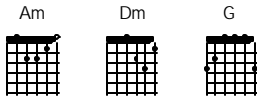

# Yakinlah

Iwan Fals

Am  
Nyanyikanlah lagu indah  
Dm Am  
Hanyalah untukku  
Dm Am  
waktu temaram datang ketuk hati

Dm Am Dm Am  
Tolong kau dendangkan u saplalnurani  
G Am  
Agar tak ke lam

Am G Am  
Sekali lagi kuminta coba kau nyanyikan  
G Am  
Semoga dapat kurasa ikhlas mu  
Dm Am  
Pas ti kan kudengar  
Dm Am  
Pas ti ku resapi  
G Am  
Kasih yang hilang