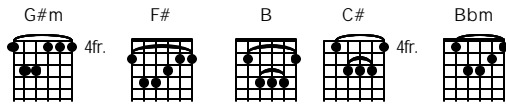

## Koes Plus

G#m F#  
Kunyalakan api didalam tungku  
G#m F#  
Dingin sekali malam itu  
G#m F#  
Namun lebih dingin dalam hatiku  
G#m B C# F#  
Sejak cintamu t'lah berlalu, berlalu, berlalu

G#m B  
Pernahkah engkau mencoba untuk mengerti  
G#m F#  
Aku ini orang yang tiada arti  
G#m B  
Ku dengar lolongan anjing di malam hari  
G#m B C#  
Menambah kesepian dan hampa didalam hidupku

G#m F#  
Waktu hujan turun di malam itu  
G#m F#  
Dibawah payung ku berindung  
G#m F#  
Sederas hujannya air mataku  
G#m B C# F#  
Sejak kau putuskan kasihmu, kasihmu, kasihmu

G#m B  
Pernahkah engkau mencoba untuk mengerti  
G#m F#  
Aku ini orang yang tiada arti  
G#m B  
Ku dengar lolongan anjing di malam hari  
G#m B C#  
Menambah kesepian dan hampa didalam hidupku