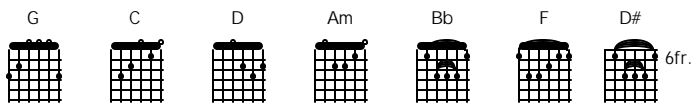

Di Dalam Bui

Koes Plus

Intro

(G C) 3X D (G C) 3X D

G C G C G D G Am D G

Waktu ku di dalam bui kubersedih dan bernyanyi di malam sunyi

G C G C G D G Am D G

Ibu dan ayah menanti berdoa setiap hari aku kembali