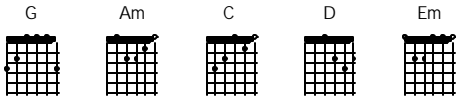

# Hidup Yang Sepi

Koes Plus

## Intro

G Am C D

G Am  
Hidupku selalu sepi  
C Am G Em C D  
Menjerit dalam hatiku  
G Am  
kuhibur selalu diri ku  
C D G Em C  
bernyanyi sedih dan pilu