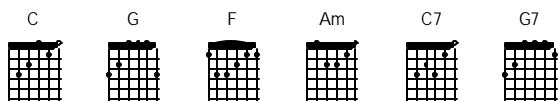

Kembali Ke Jakarta

Koes Plus

C G C G
Di sana rumahku dalam kabut biru
F G C G
Hatiku sedih di hari Minggu

C G C G
Di sana kasihku berdiri menunggu
F G C C7
Di batas waktu yang telah tertentu

Reff

F G Am F
Ke Jakarta aku kan kembali
G C C7
Walaupun apa yang kan terjadi
F G Am F
Ke Jakarta aku kan kembali
G C G7
Walaupun apa yang kan terjadi