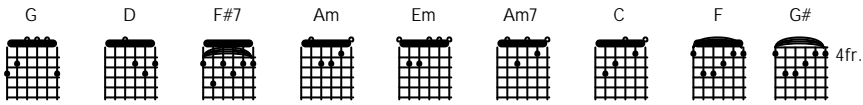

Lama Sekali

Koes Plus

G D G F#7 Am
Lama sekali ku menunggu menunggu
Em Am7 C D G
Lama sekali kau membisu selalu

G D G F#7 Am
Lama sekali ku menunggu menunggu
Em Am7 C D G
Hanya kamu yang selalu ku rindu

Reff:

Em
A a a a yang kuminta hanya kasihmu
Am
A a a a dari dasar lubuk hatimu
C D G
A a a a kasih sayang yang hanya untukku

Em
A a a a ku tak mau lama menunggu
Am
A a a a ku tak mau resah hatiku
C D G
A a a a lebih baik engkau meninggalkanku