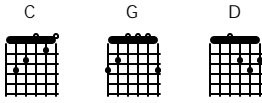

Mak Engket

Koes Plus

Intro

(C G D G) 2X

 G D
Mak engket maukah kau menolong diriku
 G
Tunjukkan jalan ke tlaga biru
 D
Di sana kekasihku selalu menunggu
 G
Aku ingin segera bertemu

Reff

 C G
Mak engket dengarkanlah kata kataku
 D G
Ku rindu kasihku
 C G
Mak engket luluskanlah permintaanku
 D G
Di sisa hidupku

G D G D G

kembali ke Reff:

 G D
Mak engket maukah kau menolong diriku
 G
Tunjukkan jalan ke tlaga biru
 D
Di sana kekasihku selalu menunggu
 G
Aku ingin segera bertemu

kembali ke Reff:

 G D
Mak engket maukah kau menolong diriku
 G
Tunjukkan jalan ke tlaga biru
 D
Di sana kekasihku selalu menunggu
 G
Aku ingin segera bertemu