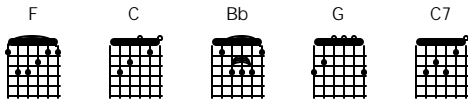

Senja

Koes Plus

Intro

(F C F C) 2X

(*)

F C
Menjelang di waktu senja

F C
Sinar lembayung merata
Bb C F

Tenang hatiku tertawa
G C

Menanti malam tiba
C7 C F C

Menanti bintang bercahaya

(**)

F C
Ku lihat bintang berkedip
F C

Dengan sinarnya yang sedih
Bb C F

He hemm seakan berbisik
G C

Mengapa kau sendiri
C7 C F

Senyumlah aku menemani