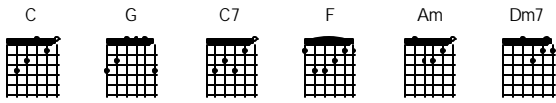

Aku Berpisah Di Saint Carolus

Retno

C
aku berpisah di teras Saint Carolus
G
air mataku jatuh berlinang
betapa sedih dan duka hatiku
C
s'lama ini ia merawat sakit ku

C
aku berpisah di teras Saint Carolus
G
air mataku jatuh berlinang
betapa sedih dan duka hatiku
C G
s'lama ini ia merawat sakit ku

C
walau kini aku akan pergi jauh
C7 F
namun hatiku slalu padanya
C Am
gadis kerudung putih puja an
Dm7 G C
s'mogakasih kita abadi

<http://lirikpluskord.com>