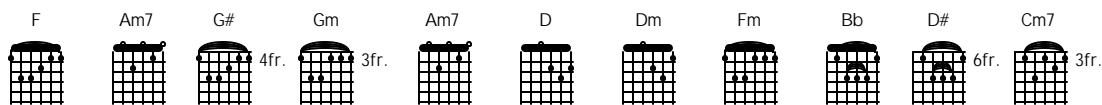

Aku Ini Punya Siapa

January Christy

F Am7 G# Gm

Am7 D Gm Dm Am7 D Gm
Susah juga ternyata punya pacar bermata liar
D Fm Bb D# Am7 D Gm
Seringkali memalukan dibuatnya aku tiada berharga

Am7 D Gm Dm Am7 D Gm
Mau marah percuma paling hanya menelan ludah
D Fm Bb D# Am7 D Gm
Daripada naik darah kuputuskan saja tali cintanya