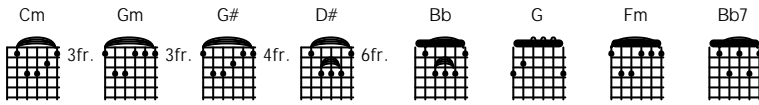

# Bukit Berbunga

Uci Bing Slamet

Cm Gm G# D# Gm G

Cm G Cm Bb D# G

Di bukit indah berbunga kau mengajak aku kesana  
Cm G Cm Bb D#

Memandang alam sekitarnya karena senja telah tiba  
Fm G Cm

Mentari tenggelam di gunung yang biru  
G# G

Langit merah berwarna sendu

Cm G Cm Bb D# G

Kita pun turun bersama melintasi jalan setapak

Cm G Cm Bb D#

Tanganmu kau peluk di pundak membawa aku melangkah  
Fm G Cm

Tak lupa kau petik bunga warna ungu

G# G Cm G# G Cm Bb