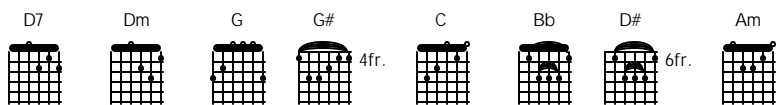

Cinta Pertama

Anna Mathovani

D7 Dm D7 Dm
G G# G
C Bb C D# C Bb C D#
G7 G# G
C Am Dm G
C Am Dm G
G G# G

C Am
Dua insan bertemu muka
Dm G
Bagai merpati sejoli
C Am
Berpandangan bertatapan
Dm G
Berpasangan di persimpangan

Reff:

C Am F G
Kasih bibirmu merah delima wangi seperti rambutmu
C Am F G
Halus bagai angin senja sesuci semurni kasihmu
Am E Am
Aku terperangkap dalam pelukan cinta pertama

C Bb C D# C Bb C D#
G7 G# G

diulang dari depan