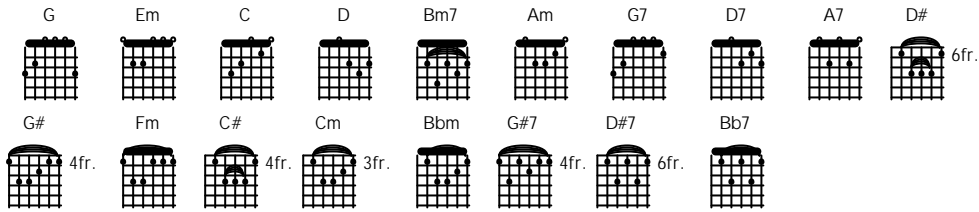

Desember Kelabu

Yuni Shara

(G Em C D) 2X G C Bm7 Am G D

G D
 Angin dingin meniup mencekam di bulan Desember
 Am D G D C Bm7
 Air hujan turun deras dan kejam hati berdebar
 G G7 C
 Ku teringat bayangan impian di malam itu
 G D G D C Bm7
 Malam yang kelabu kau ucapkan kata selamat tinggal sayang
 G D
 Bulan madu yang engkau janjikan semakin melayang
 Am D G D C Bm7
 Lenyap hilang ditelan air hujan engkau tak datang
 G G7 C
 Bulan ini Desember kedua aku menanti
 G D G G7
 Dua tahun sudah ku sabar menanti ku dilanda sepi