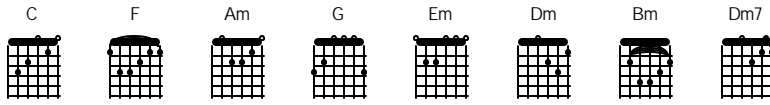

Duri dan Cinta

Arie Koesmiran

C F C F Am G F Em Dm

C F Am C F
 Bila duri berkembang dalam hati
 C F Am C Dm
 Takkan lama lusapun kan menghilang
 F G C C F C G
 Semu a semu a kan berakhir

C F Am C F
 Bila cinta berkembang dalam hati
 C F Am C Dm
 Lama bersemi bertahun-tahun lagi
 F G C C Bm
 Semu a semu a kan abadi