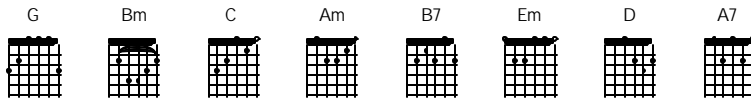

Hasrat Cita dan Cinta

Fariz R.M

G
Kala sirna
Bm
Cahaya Pelita
C Bm Am
Dihamparan padang hidup manusia
B7 Em
Kau biarkan tanganmu terbuka
D C
Menjabat penuh ra mah
G A7 D
Di dalam damba harap dan cita

Bridge:

G Bm
Bila kelam berselimut ceria
C Bm Am
Dilingkarkan temaram hidup yang nyata
B7 Em
Tercipta kubah nestapa
D C
Penuh nista dan dusta
G A7 D
Dibawah kepausan yang ada

G Em
Kuingin semua
Am D
Kan terhapus
G C D B7
Membaur di alam semesta
Em D C Bm
Menatap takjub kumia sinarMu
Am C D G
Melukiskan kata harumnya nirwana