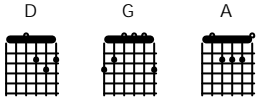

Hidup Di Bui

D'Lloyd

D G A D

D G
Hidup di bui bagaikan burung
A D
Bangun pagi makan nasi jagung
A
Tidur di ubin pikiran bingung
D
Apa daya badanku terkurung

G
Terompet pagi kita harus bangun
A D
Makan di antri nasinya jagung
A
Tidur di ubin pikiran bingung
D
Apa daya badanku terkurung

Reff:

D G
Oh kawan dengar lagu ini
A D
Hidup di bui menyiksa diri
G
Jangan sampai kawan mengalami
A D
Badan hidup terasa mati
A
Apalagi penjara jaman perang
D
Masuk gemuk pulang tinggal tulang
A
Karena kerja secara paksa
D
Tua muda turun ke sawah