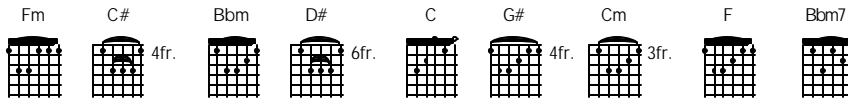

Januari Yang Biru

Andi Meriem Mattalatta

Intro

Fm C# Bbm

Fm Bbm Fm Bbm
 Kekasihku telah lama kucari bayang dirimu
 D# C

Tak tahan hatiku menyimpan rinduku di kalbu

Fm Bbm Fm Bbm
 Kekasihku andai kau tahu kata hatiku
 D# C

Maafkan salahku saat-saat itu padamu

Bbm D# G# C#
 biar diriku saja menjawab semua cinta
 Cm F

atau datang kembali di hatimu

Bbm D# G# C#
 entah sedalam apa cinta suci di dada
 Bbm Cm

biarkan kujawab semua dusta

Reff:

Fm Bbm7 D# G#
 Januari Januari yang biru Asmaramu asmaraku membisu
 Cm Fm G# C# C Fm
 Entah kapan entah kapan hadir di hati Saat-saat yang indah di diriku

Fm Cm Bbm Fm Bbm D# G# C# Gm C C# Bbm C

Fm Bbm Fm Bbm
 Kekasihku andai kau tahu kata hatiku
 D# C