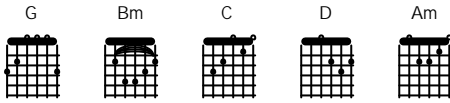

Kau Yang Sangat Kusayang

Rano Karno

(G Bm C D G) 2X

G Bm C Am D G
Kau yang sangat kusayang karena kau tak pernah manja
D G C G D G
Anggun pribadimu tenang di wajahmu tiada yang menandingimu

G Bm C Am D G
Kau yang sangat kusayang karena kau gadis pendiam
D G C G D G
Wajah keibuan tersungging senyuman hati ini mengagumi mu

Reff:

G D G C
Ku mengkhayal bila saat nanti hidup bersamamu
D G
Hanya engkau teman dalam duka penghibur derita
C G
Kepadamu akulah yang manja dengarkanlah sayang
D G
Kupandang potretmu di dalam kamar tersenyum padaku