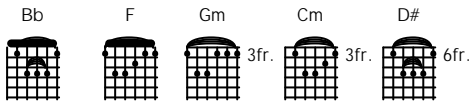

Kekasih Sahabat

Kananlima Band

Bb

Bb F Gm F Cm D# F
 Nggak ada alasan untuk menyayangimu cinta datang begitu saja menyerangku aku rindu kepadamu setengah mati
 Bb F Gm F Cm D# F
 Tapi apa dayanya diriku untukmu kau punya kekasih hati itu temanku aku bingung sampai kamu menerima itu

Cm Gm F
 Bagaimanakah cara untuk mendapatkan hatimu o o o o
 Cm D# F
 Apakah ada jalan untuk mendapatkan cintamu

Bb F Gm F
 Ku mohon dengarkanlah diriku lagi cinta ini datang mengganggu
 Cm D# F
 Aku sungguh tak mengerti semua ini bisa terjadi