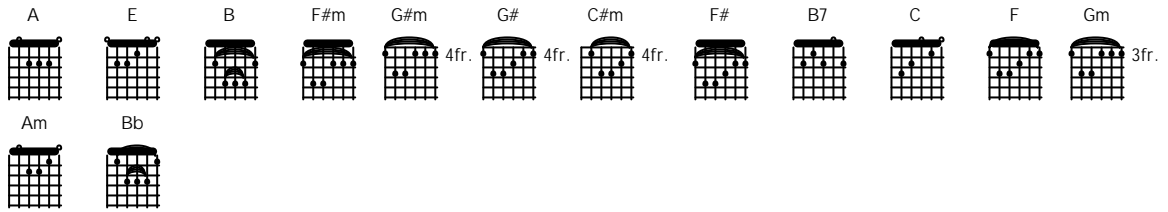

Layu Sebelum Berkembang

Tetty Kadi

A E B E F#m G#m A E B E

E F#m B E F#m G#m A
 Hatiku hancur mengenang dikau berkeping-keping jadinya
 E B E A B E
 Kini air mata jatuh bercucuran tiada lagi harapan

F#m B E F#m G#m A
 Tiada seindah waktu itu dunia berseri-seri
 E B E
 Malam bagai siang seterang hatiku penuh harapan padamu

Reff:

B E G# C#m
 Kini hancur berderai kesedihan berantai
 F#
 Kuncup di hatiku yang lama ku simpan
 B B7 E
 Hancur kini sebelum berkembang

F#m B E F#m G#m A
 Mengapa ini harus terjadi ditengah kebahagiaan
 E B E A B E
 Kuingin rasakan lebih lama lagi hidup bersama denganmu

F#m B E F#m G#m A E B E

Reff:

B E G# C#m
 Kini hancur berderai kesedihan berantai
 F#
 Kuncup di hatiku yang lama ku simpan
 B C
 Hancur kini sebelum berkembang

F Gm C F Gm Am Bb
 Mengapa ini harus terjadi ditengah kebahagiaan
 F C F Gm Am Bb
 Kuingin rasakan lebih lama lagi hidup bersama denganmu
 F C F Bb F
 Kuingin rasakan lebih lama lagi hidup bersama denganmu