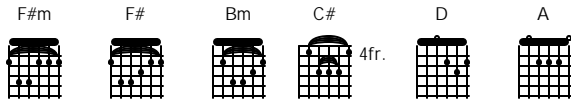

Pasrah

Emy Kulit

F#m F# Bm C# F#m D C#

F#m C# Bm C# F#m D C#
 Lama kurasa sepi nya hati tanpa dirimu lama kurasa rindu yang dalam menyiksa jiwaku
 F#m Bm F#m C# F#m F#m Bm C#
 Lamanya daku kian menahan resah gelisah yang selama ini selalu saja datang menggoda