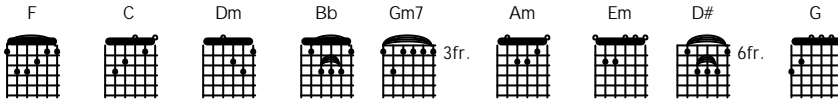

Pelangi

Yuni Shara

F C Dm Bb F Gm7 C

F C Dm C Bb Am Gm7 F
 Bagaikan langit berpelangi terlukis wajah dalam mimpi
 C Gm7 Dm Am Bb F Gm7 C
 Tertegun ku dibuai dibuai dalam kenangan dan senyuman yang takkan terlupakan

F C Dm C Bb Am Gm7 F
 Mungkinkah tercipta kembali malam nan penuh keindahan
 C Gm7 Dm Am Bb C F Em Dm C Bb C F
 Sinar rembulan terasa oh hangat menyentuh tubuh di antara pelukan

Reff:

F Bb C F Em Dm Gm7 C Bb
 Kau dengar laguku dalam simfoni
 Am Bb D# F Em Dm Gm7 C Bb F Gm7 C
 Tiada lagi melodi dapat ku cipta tanpa senyummu u u u u
 Bb Am Gm7 C Bb F G Dm C
 Tiada lagi melodi yang dapat ku ciptakan untukmu