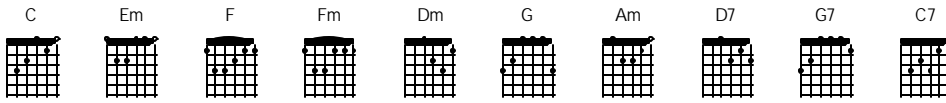

Pergi Untuk Kembali

Minggus Tahitoe

C Em
 Walaupun langit pada malam itu
 F Fm C
 Bermandikan cahaya bin tang
 Dm G C Am
 Bulanpun bersinar betapa indahny
 D7 G G7
 Namun menambah kepedihan

C Em
 Kuakan pergi meninggalkan dirimu
 F Fm C
 Menyusuri liku hidupku
 Dm G C Am
 Janganlah kau bimbang dan janganlah kau ragu
 Dm G C
 Beri kanlah senyuman padaku

Reff:

G7 C G Am C7
 Sela mat tinggal kasih, sampai kita juga lagi
 F D7 G7
 Aku pergi takkan la ma
 C G Am C7
 Hanya sekejap saja, ku akan kembali lagi
 F G7 C
 Asalkan engkau tetap menanti

<http://lirikpluskord.com>