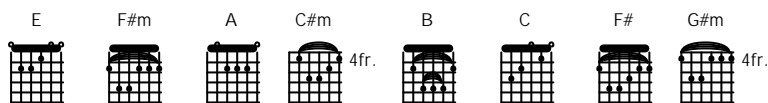

# Sahabat

Viky Sianipar

(E F#m A E F#m A) 2X

E F#m A E F#m A  
 Terhentak ku dan berkaca kala senyummu memanggilku tuk kembali  
 E F#m A E F#m A  
 Tlah sebegitu jauhnya entah mengapa ku harus berhenti  
 C#m B A E A F#m E F#m A G#m E  
 Indah gelap temaram pernah disini namun senyummu tetap ada