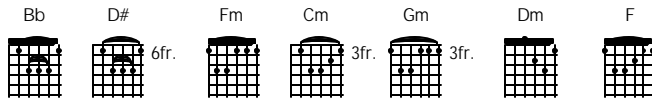

Selendang Sutera

Jimmy Samalo

Bb D# Fm
Selendang sutera tanda mata darimu
Bb D#
Telahkuterima sebulan yang lalu
Bb D# Fm
Selendang sutera mulai disaat itu
Bb D#
Turut serentak di dalam baktimu

Reff

Cm Gm Dm
Ketika lenganku terluka parah
Fm F Gm
Selendang sutera mu turut berjasa