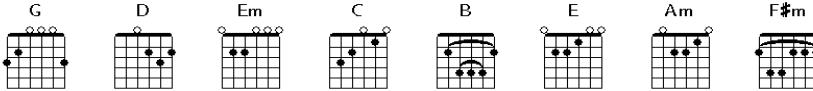

Syair Kehidupan

Ahmad Albar

Intro

G D Em C G B C B Em

G D
 Di saat ini ingin kuterlena lagi
 Em C
 Terbang tinggi di awan
 G B C B
 Tinggalkan bumi di sini

G D
 Di saat ini ingin kumencipta lagi
 Em C
 Kan kutuliskan lagu
 G B C B E
 Sambil kukenang wajahmu

Reff

Am D G F#m Em
 Malam panjang remang-remang
 Am B
 Di dalam gelap daku mendengarkan
 Em
 Syair lagu kehidupan

C D G Am C D Em C D G Am C B Em

G D
 Di saat ini ingin kumencipta lagi
 Em C
 Kan kutuliskan lagu
 G B C B E
 Sambil kukenang wajahmu