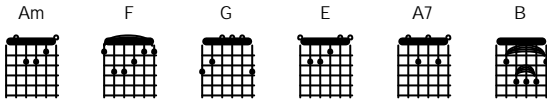

Tenda Biru

Dessy Ratnasari

(Am F G Am) 2X

E Am E
 Tak sengaja lewat depan rumahmu
 Am E
 Ku melihat ada tenda biru
 Am A7 Dm
 Dihiasi indahnya janur kuning
 Am B E
 Hati bertanya pemikahan siapa

Am E
 Tak percaya tapi ini terjadi
 Am E
 Kau bersanding duduk di pelaminan
 Am A7 Dm
 Air mata jatuh tak tertahankan
 Am E Am E
 Kau khianati cinta suci ini