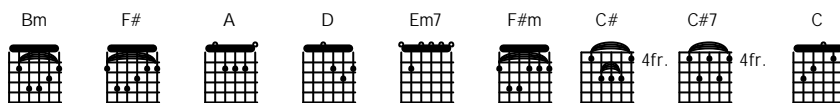

Teratai Putih

Favourite's Group

Bm F# Bm F#

Bm F# Bm A D A D
Sekuntum bunga teratai di tengah kolam
Em7 F#m D Bm C# C#7 F#

Putih mekar bagai salju tiada tercela

Bm F# Bm A D A D

Ingin meraih bunga teratai yang indah

Jangan sampai bunga layu

C D

Tetap mekar dan berseri

(D A D A D F# Bm) 3X

Bm F# Bm A D A D
Sayang disayang datang burung menginjaknya
Em7 F#m D Bm C# C#7 F#

Helai demi helai gugur teratai merana

Bm F# Bm A D A D