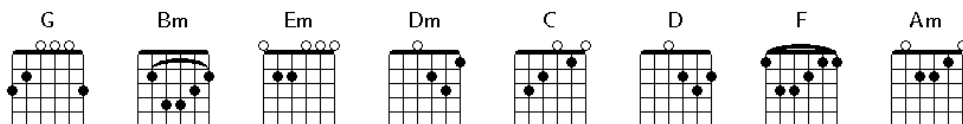

Ular Tangga Doel Sumbang

G Bm Em Dm C D G C D G
G Bm Em Dm C D G C D G

G Bm Em Dm C D G
Aku pasti datang malam minggu besok
Bm Em G Dm C D G Bm Em Dm C D G C D G
Selepas maghrib sebelum isha dandan yang cantik sayang