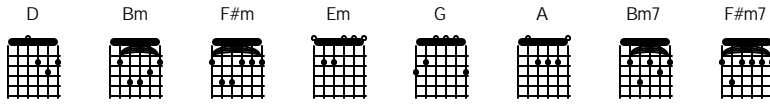

Yogyakarta

KLA Project

(D Bm F#m Em G A D) 2X

D Bm F#m G A D Bm F#m Em G D
 Pulang ke kotamu ada setangkup haru dalam rindu
 Bm F#m G A D Bm7 F#m7 Em G A
 Masih seperti dulu tiap sudut menyapaku bersahabat penuh selaksa makna
 G A D Em G A G
 Terhanyut aku akan nostalgia saat kita sering luangkan waktu
 F#m Em D Bm F#m G A D Bm F#m Em Bm D
 Nikmati bersama suasana Jogja di persimpangan langkahku terhenti
 Bm F#m G A D Bm F#m7 Em G A
 Ramai kaki lima menjajakan sajian khas berselera orang duduk bersila
 G A D Em A G
 Musisi jalanan mu lai beraksi seiring laraku kehilanganmu
 D F#m Em G A
 Merintah sendiri ditelan deru kotamu