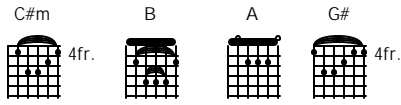

Lenggang-lenggung Badai Lautku

Leo Kristi

C#m B A G#
haya haya haya haya haya haya
C#m B A G#
haya haya haya haya haya haya

(C#m B A C#m) 2X

C#m B A G# C#m B A G#
mmm berbondong-bondong nelayan ke laut mmm berbondong-bondong nelayan ke laut
C#m B A C#m C#m B A G#
Apakah yang terjadi aku tak tahu apakah yang terjadi hai disitu
A G# A G#
Kiranya nelayan muda kembali hanya perahu meninggalkan istri lama bersedih menunggu