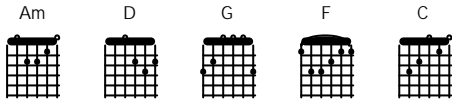

# SASL (Solus Aegroti Suprema Lexest)

Leo Kristi

Am D Am D Am

Am G F Am  
Lilin putih di tepi taman biru  
G F Am  
Gedung putih luar tenang damai  
F Am F Am  
Serasa tak lagi ada kotor dan perang  
F Am F Am  
Karena saat tlah dekat jalan Tuhan  
F Am F Am  
Solus Aegroti Suprema Lexest

Am G F Am  
Di lorong pedestrian tunduk melangkah  
G F Am  
Lorong pedestrian basah air mata

Am G F Am  
Am G F C F C Am F Am  
Am D Am D Am

F Am F Am  
Serasa tak lagi ada kotor dan perang  
F Am F Am  
Karena saat tlah dekat jalan Tuhan  
F Am F Am  
Solus Aegroti Suprema Lexest