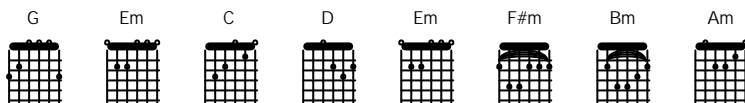

# Antara Cinta Dan Dusta

Obbie Messakh

(G Em C D) 2X G D

G C G D  
Hati siapa yang takkan hancur bila di depan mata dia bercumbu  
G C G D  
Insan yang mana yang tak jadi benci bila cinta yang indah jadi begini

C G Em  
Kau yang ku sayang mengapa berdusta  
G D G D  
Tak cukupkah satu untuk dirimu oh oh

G C G D  
Inikah sumpahmu yang kau ucap dulu sehidup semati kita berdua  
C G Em G D G G F#m  
Belum mati sudah kau buat begini apa lagi bila aku mati