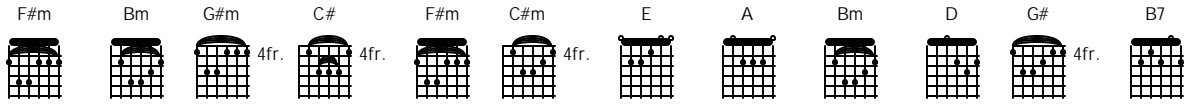

Bing

Titiek Puspa

Intro

F#m E D G# F C# D#m Fm F#m
F#m G D#m Fm F#m Fm

F#m Bm G#m
Siang itu surya berapi sinarnya
C# F#m C#
Tiba-tiba redup langit gelap
F#m Bm G#m
Hati yang bahagia terhentak seketika
C# F#m

Malapetaka seakan menyelinap

E A
Berita menggelegar aku terima
Bm C# F#m
Kekasih berpulang tuk selamanya
C# F#m C# F#m
Hancur luluh rasa jiwa dan raga
D G# C#

Tak percaya tapi nyata

F#m Bm G#m
Ku bersimpuh disisi jasad membeku
C# F#m C#
Doa tulus dan air mata
F#m Bm G#m
Segala dosa ku mohon ampunannya
C# F#m

Seakan terjawab dan kau terima

E Bm A
Kapan lagi kita kan bercanda
E B7 E A
Kapan lagi bermanja
E Bm A F#m
Kapan lagi nyanyi bersama lagi
D E A

Kapan oh kapan lagi

E Bm A
Tiada hari seindah dahulu lagi
E B7 E A
Tiada mungkin kembali
E Bm A F#m
Tiada nama seharum namamu lagi
Bm E D A
Tiada, tiada Bing lagi